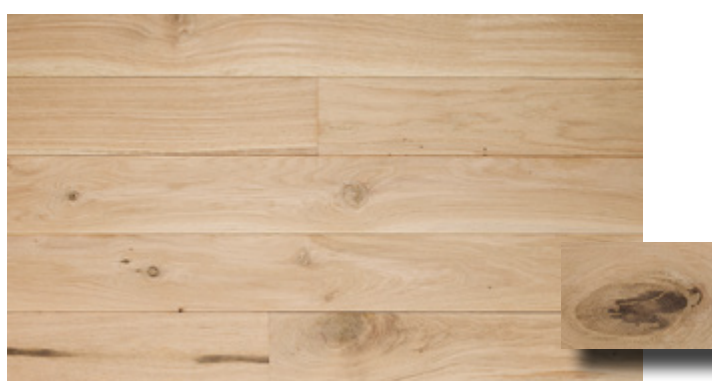

Vauluisant

Tous noeuds sains et rebouchés acceptés. Aubier, piqûres, fentes, traces de lattes, rouge et témoin de rabotage sont acceptés. Parquet traité contre les termites et autres insectes.