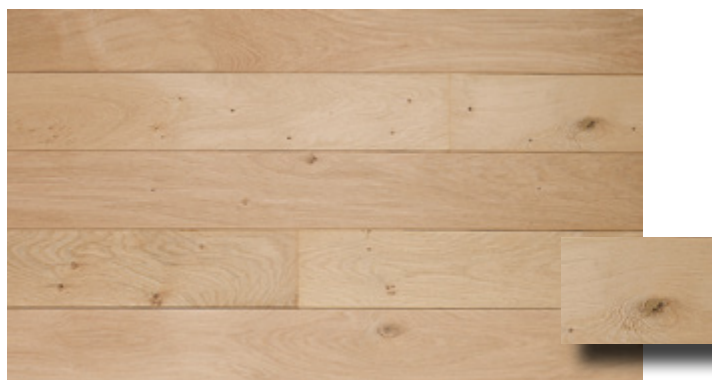

### Premium

Mélange d'un surchoix et d'un PR acceptant des petits noeuds et pattes de chat de diamètre maximal 10 mm. L'aubier est exclu en parement. Parquet non traité contre les termites et autres insectes.

### Bertranges

Noeuds sains de diamètre maximal 25 mm. Noeuds rebouchés d'un diamètre maximal de 12 mm. L'aubier est exclu en parement. Parquet non traité contre les termites et autres insectes.