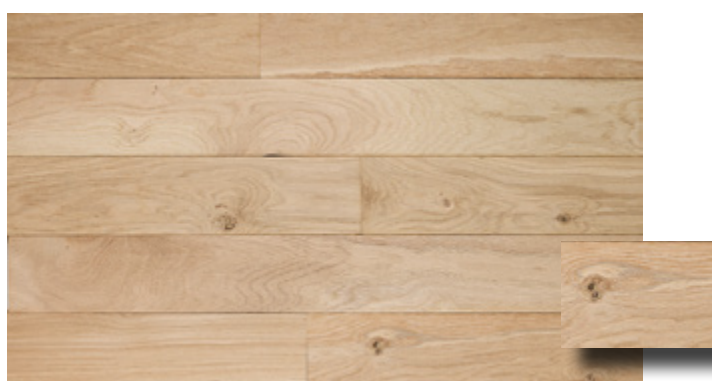

Donzy

Noeuds sains de diamètre maximal 30 mm présents sans limitation. Quelques noeuds de diamètre supérieur sont tolérés et rebouchés. Aspect chamarré, présence de discoloration et d'aubier sans limitation. Quelques traces de lattes ainsi que des petites fentes de coeurs sont admises. Parquet traité contre les termites et autres insectes.