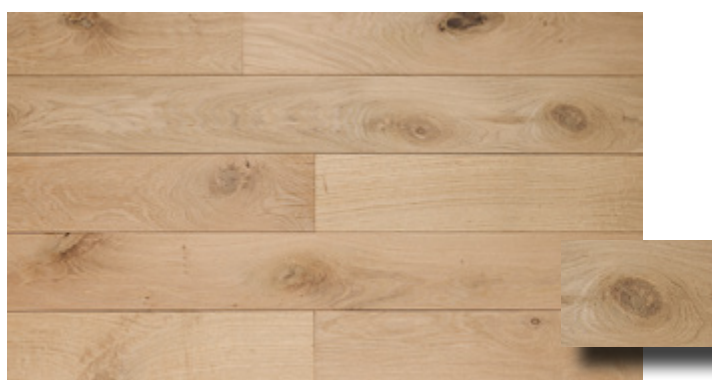

### Premium

Mélange d'un surchoix et d'un PR acceptant des petits noeuds et pattes de chat de diamètre maximal 10 mm. L'aubier est exclu en parement. Parquet non traité contre les termites et autres insectes.

### Bertranges

Noeuds sains de diamètre maximal 25 mm. Noeuds rebouchés d'un diamètre maximal de 12 mm. L'aubier est exclu en parement. Parquet non traité contre les termites et autres insectes.